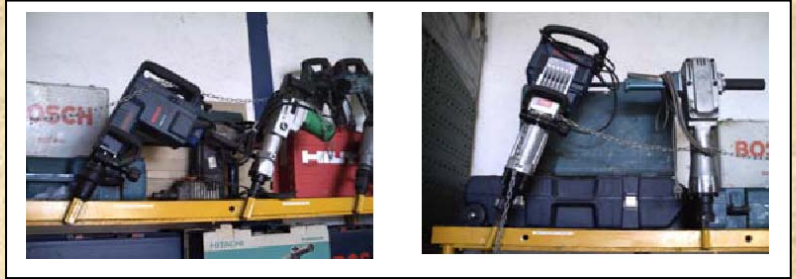

MAQUINARIA DE OCASIÓN

MARTILLO ELÉCTRICO

Marcas: Bosch, Hilti, Makita, Hitachi

Consultar precios

HORMIGONERAS

Marcas: Umacon, Torsar, Inhera
Modelos: 150H 200H 250H.de 250lts
hasta 350lts.

A partir de 260 €